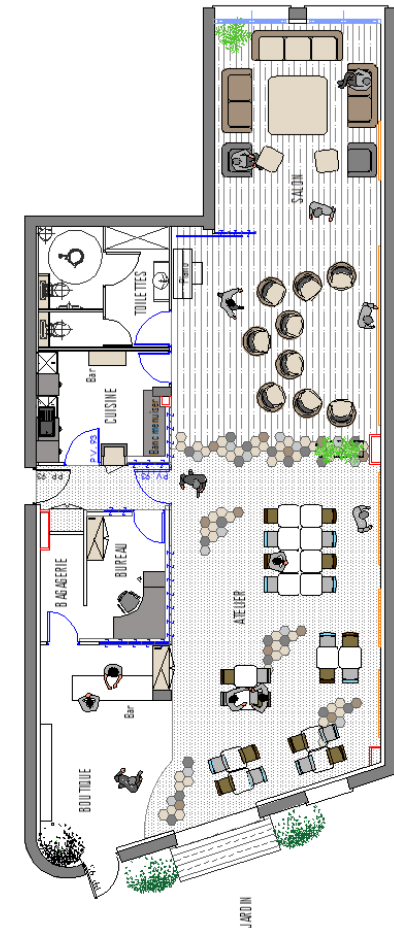

170m² privés

pour vos réunions ou séminaires **collaboratifs** pour

**BOUGEZ
VOS ! DÉES**

Une rencontre symbolique

La référence à l'histoire du lieu invite à s'appuyer sur les repères, les valeurs sûres, la continuité, la transmission... pour pouvoir innover, oser la rupture, prototyper

Les matières au sol s'entrelacent pour mettre en scène des *polarités opposées* : le salon & l'atelier, le féminin & le masculin, le passé & l'avenir, l'intérieur & l'extérieur, le béton & le bois, la brique & la laine... permettent de *filer la métaphore et stimuler votre créativité*.

Des espaces flexibles

Avec ses **170 m² privés**, **LA FILATURE** offre un espace hybride et agile configurable en fonction de vos besoins : **coaching, idéation, réunion d'équipe, formation, facilitation, ...**